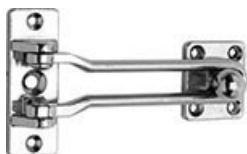

Dörrspärr

Gör att dörren kan öppnas i spärrat läge så obehöriga ej kan rycka upp dörren.
Fungerar på samma sätt som en dörrkedja fast är betydligt starkare.

Pris: 690 SEK